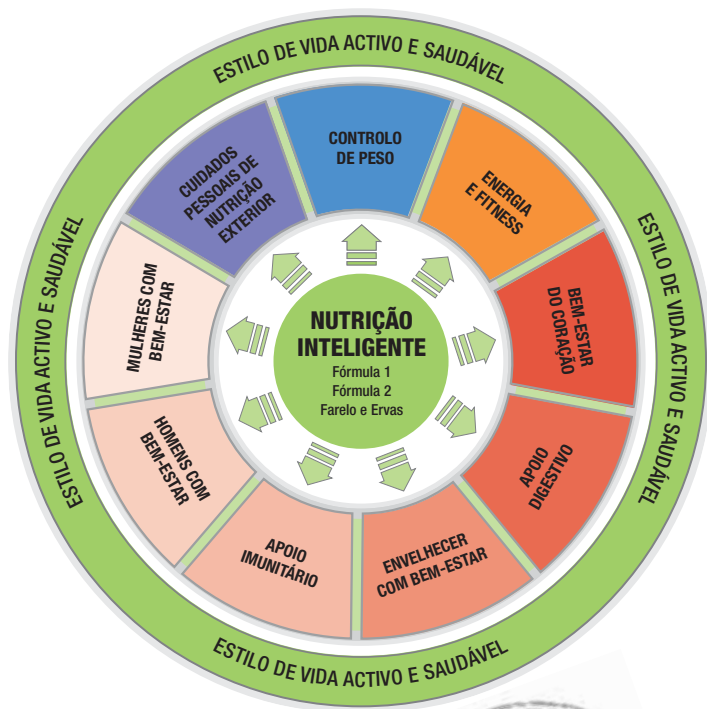

Esta roda da nutrição inteligente mostra os produtos base Herbalife®: Fórmula 1, Fórmula 2 e Farelo e Ervas; estes produtos complementares apoiam o bem-estar óptimo, quando combinados com uma dieta equilibrada e um estilo de vida activo e saudável. Os programas podem ser personalizados com a adição de produtos da gama de Nutrição Específica, conforme mostrado à volta do centro da roda.

Fórmula 1: factos absolutos

1. Contém proteínas de soja saudáveis:
   - Para ajudá-lo a sentir-se saciado durante mais tempo
   - Para ajudar a manter os seus níveis de energia
   - Alto teor de vitaminas e minerais essenciais, para ajudá-lo a atingir a sua Dose Diária Recomendada (DDR)
   - Menos de 220 calorias*, para ajudá-lo a controlar a sua ingestão calórica
   - Naturalmente elevada em fibras, para ajudar a apoiar uma digestão saudável
2. *Quando preparado com 250 ml de leite meio gordo.

Fórmula 1 Substituto de Refeição para Controlo de Peso e Nutrição Equilibrada, Fórmula 2 Complexo Multivitamínico, Farelo e Ervas

Um batido Fórmula 1 é uma refeição equilibrada num copo – com alto teor de vitaminas e minerais essenciais, naturalmente elevado em fibras, para ajudar a apoiar uma digestão saudável. Contém proteínas de soja, para lhe proporcionar energia prolongada e para ajudá-lo a sentir-se saciado durante mais tempo. A Fórmula 1 é

complementada pela Fórmula 2 Complexo Multivitamínico e pelo Farelo e Ervas; em conjunto, estes produtos criam um programa exclusivo e constituem a base da ‘nutrição inteligente’ – nutrição equilibrada e saudável.

A nutrição equilibrada e inteligente começa com a Fórmula 1, Fórmula 2 e Farelo e Ervas.